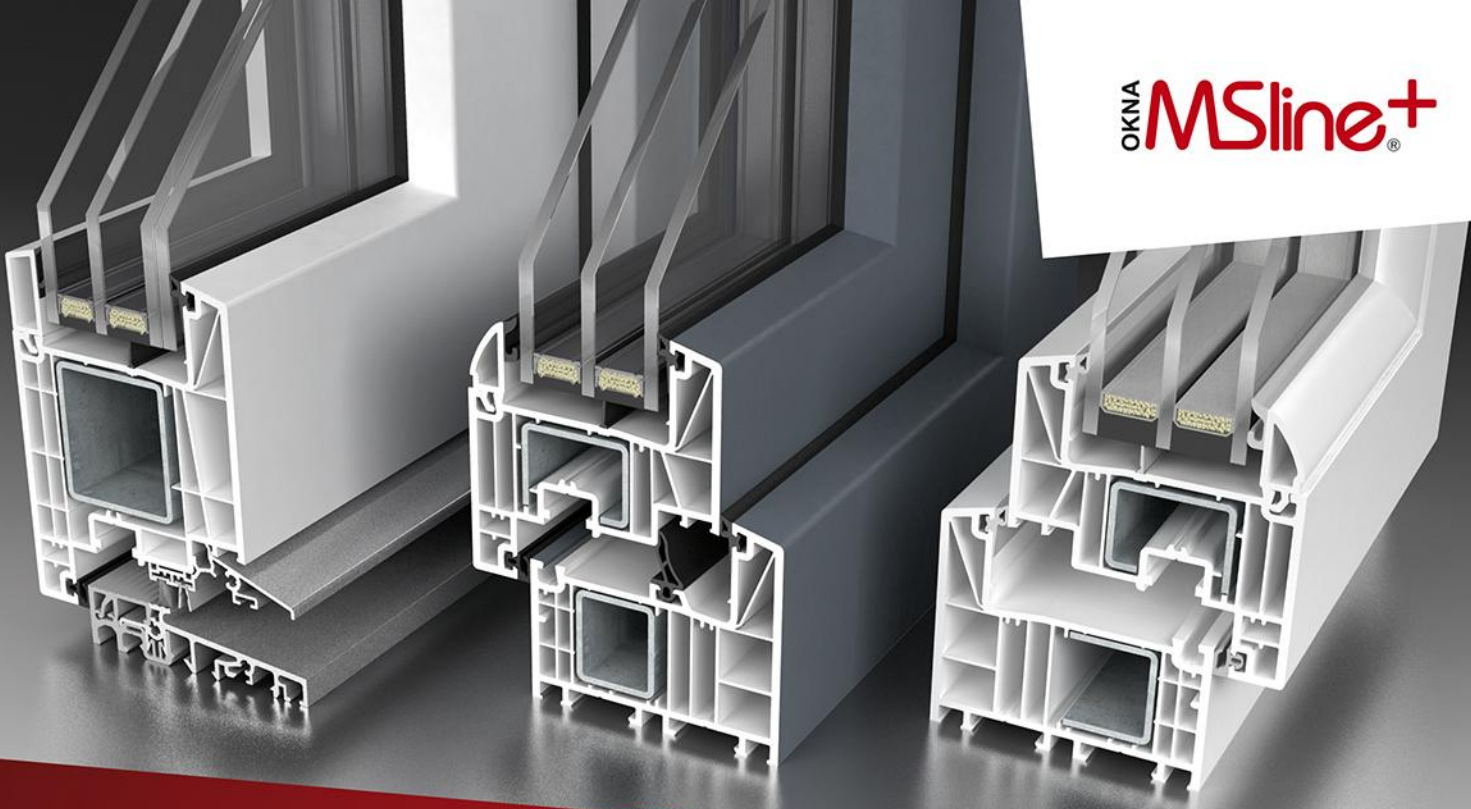

www.ms.pl ■

U_w
0,73
W/m²K

okno referencyjne MD
z szybą SUPERtermo 0,5
+ CHROMATECH ultra*

U_w
0,79
W/m²K

okno MD 034
z szybą
SUPERtermo 0,5
+ CHROMATECH
ultra*

Nowe okna **MSline+** zbudowane są z niemieckich 6 i 7-komorowych profili marki SALAMANDER o szerokości 82 mm. Szczególnie polecamy system MD z dodatkową uszczelką środkową w ramie i specjalnym stalowym wzmocnieniem zamkniętym, grubości 2 mm, zgrzewanym laserowo.

Dwukomorowe szyby **SUPERtermo*** 0,5 zbudowane z najnowszej generacji szkła z jaśniejszą powłoką termiczną, przepuszczają więcej światła oraz ciepła słonecznego w zimie. Okna **MSline+ MD** z takimi szybami oraz ciepłymi kolorowymi ramkami międzyszybowymi **CHROMATECH ultra*** charakteryzują się rewelacyjną termiką, która do tej pory była zarezerwowana wyłącznie dla okien pasywnych.

Nowe okna **MSline+** wyposażone są w pakiet komfortowych okuć i pakiet bezpieczeństwa z trzema zaczepami antywłamaniowymi oraz klamkę **METZ** z zabezpieczeniem **Secustik**.

Dostępne w bogatej gamie 40 oklein nie tylko drewnopodobnych, ale także najnowszej generacji folii wyglądających jak np. szczotkowane aluminium.