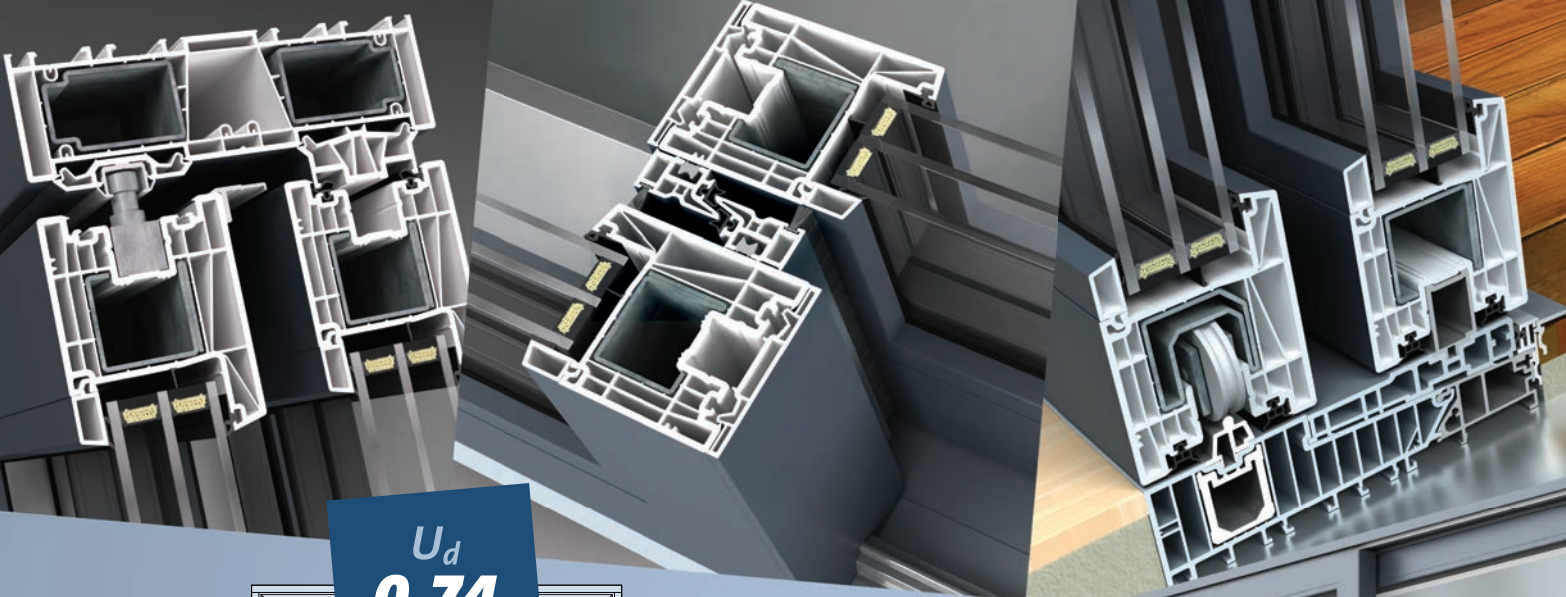

MS więcej niż OKNA

Panoramiczny widok

Patio HST drzwi podnosząco-przesuwne

Najnowszy ciepły próg EcoPass 15 mm z opcjonalnym profilem wyrównującym i okapnikiem 50 mm

Przestrzeń w pełnym wymiarze.

Nowoczesna architektura zaciera granice domów i mieszkań.

*Werandy, tarasy czy ogrody zimowe stały się zintegrowaną przestrzenią życia. **Patio HST** to olbrzymie, przeszklone konstrukcje, otwierające nasz dom na ogród, las czy panoramę miasta.*

Otwórz się na życie wokół siebie, na przestrzeń, która Cię otacza.

ms.pl 

U_d
0,74
W/m²K

Patio HST jest zbudowane z masywnych profili PVC w klasie A niemieckiej marki SALAMANDER i wyposażone w perfekcyjny mechanizm SIEGENIA umożliwiającą przesuwanie skrzydeł ważących nawet 300 kg!

Schemat A - przekrój poziomy

Najpopularniejsze **Patio HST** w schemacie „A” może osiągnąć całkowitą rozpiętość aż 6,5 metra. Niski i ciepły próg ma tylko 15 mm wysokości.

Specjalne okucia **Komfort** ze sprężynowym wspomaganie podnoszenia ciężkich skrzydeł są bardzo lekkie w obsłudze.