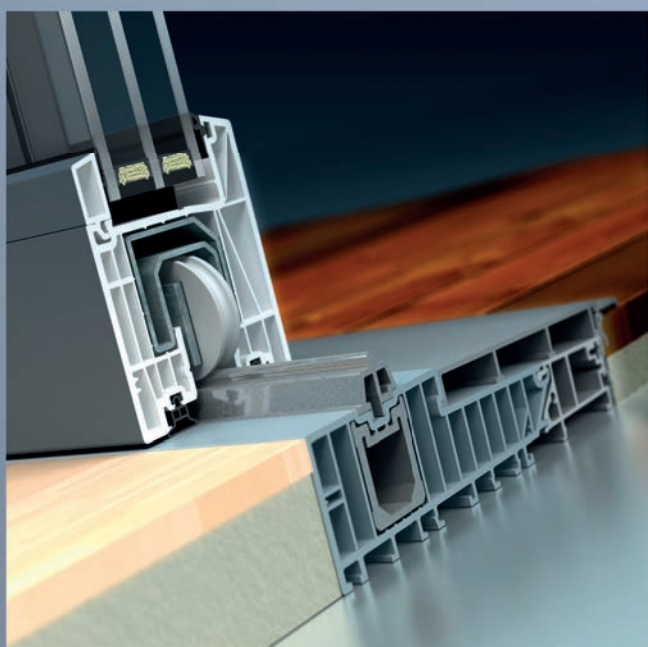

MS więcej niż OKNA

Panoramiczny widok

Patio HST drzwi podnosząco-przesuwne

Najnowszy ciepły próg EcoPass 15 mm z opcjonalnym profilem wyrównującym i okapnikiem 50 mm

Przestrzeń w pełnym wymiarze.

Nowoczesna architektura zaciera granice domów i mieszkań.

*Werandy, tarasy czy ogrody zimowe stały się zintegrowaną przestrzenią życia. **Patio HST** to olbrzymie, przeszklone konstrukcje, otwierające nasz dom na ogród, las czy panoramę miasta.*

Otwórz się na życie wokół siebie, na przestrzeń, która Cię otacza.

ms.pl 

U_d
0,74
W/m²K

Patio HST jest zbudowane z masywnych profili PVC w klasie A niemieckiej marki SALAMANDER i wyposażone w perfekcyjny mechanizm SIEGENIA umożliwiającą przesuwanie skrzydeł ważących nawet 300 kg!

Schemat A - przekrój poziomy

Najpopularniejsze **Patio HST** w schemacie „A” może osiągnąć całkowitą rozpiętość aż 6,5 metra. Niski i ciepły próg ma tylko 15 mm wysokości.

Specjalne okucia **Komfort** ze sprężynowym wspomaganie podnoszenia ciężkich skrzydeł są bardzo lekkie w obsłudze.