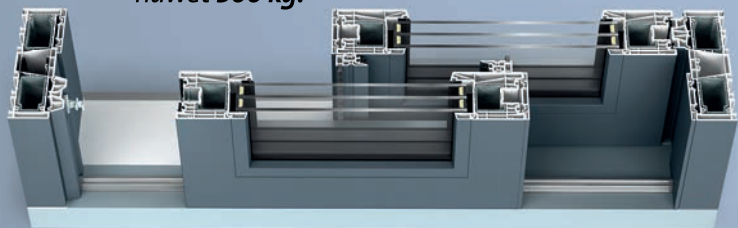

*Werandy, tarasy czy ogrody zimowe stały się zintegrowaną przestrzenią życia. **Patio HST** to olbrzymie, przeszklone konstrukcje, otwierające nasz dom na ogród, las czy panoramę miasta.*

Otwórz się na życie wokół siebie, na przestrzeń, która Cię otacza.

ms.pl 

U_d
0,74
W/m²K

Patio HST jest zbudowane z masywnych profili PVC w klasie A niemieckiej marki SALAMANDER i wyposażone w perfekcyjny mechanizm SIEGENIA umożliwiającą przesuwanie skrzydeł ważących nawet 300 kg!

Schemat A - przekrój poziomy

Najpopularniejsze **Patio HST** w schemacie „A” może osiągnąć całkowitą rozpiętość aż 6,5 metra. Niski i ciepły próg ma tylko 15 mm wysokości.

Specjalne okucia **Komfort** ze sprężynowym wspomaganie podnoszenia ciężkich skrzydeł są bardzo lekkie w obsłudze.

Patio HST z nową jaśniejszą szybą **SUPERtermo*** 0,5 z najcieplejszymi ramkami międzyszybowymi **MULTITECH*** osiąga $U_d=0.74$ W/m²K, jak okna pasywne.

Skrzydła **Patio HST** ze względu na swój ciężar i system rygli stanowią barierę dla włamywacza, dając nam poczucie bezpieczeństwa nawet w pozycji rozszczelnionej.